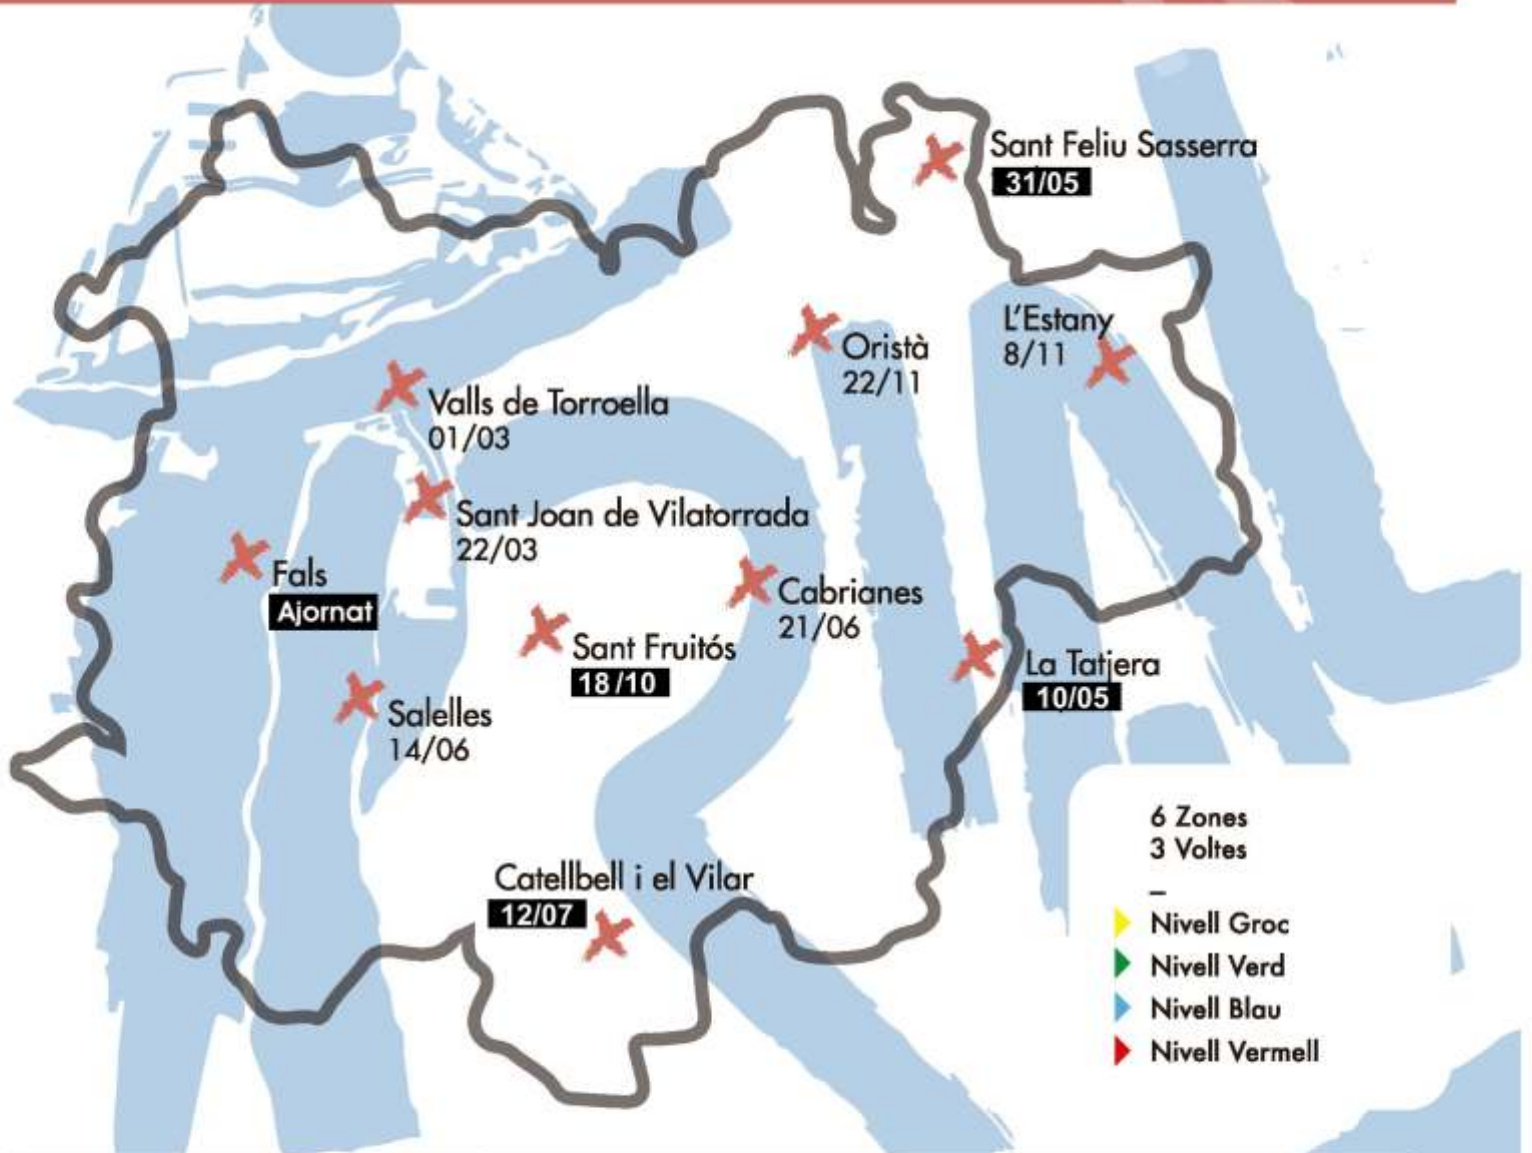

# CAMPIONAT DE TRIALS SOCIALS DEL BAGES 2015

- 6 Zones
- 3 Voltes
- 
- ▶ Nivell Groc
- ▶ Nivell Verd
- ▶ Nivell Blau
- ▶ Nivell Vermell

MOTO CLUB MANRESA  
www.motoclubmanresa.com

TRIAL

Valls de Torroella  
01/03

Sant Joan de Vilatorrada  
22/03

Sant Fruitós  
18/10

Salelles  
14/06

Cabrianes  
21/06

Catellbell i el Vilar  
12/07

L'Estany  
8/11

Fals  
Ajornat

La Tatjera  
10/05