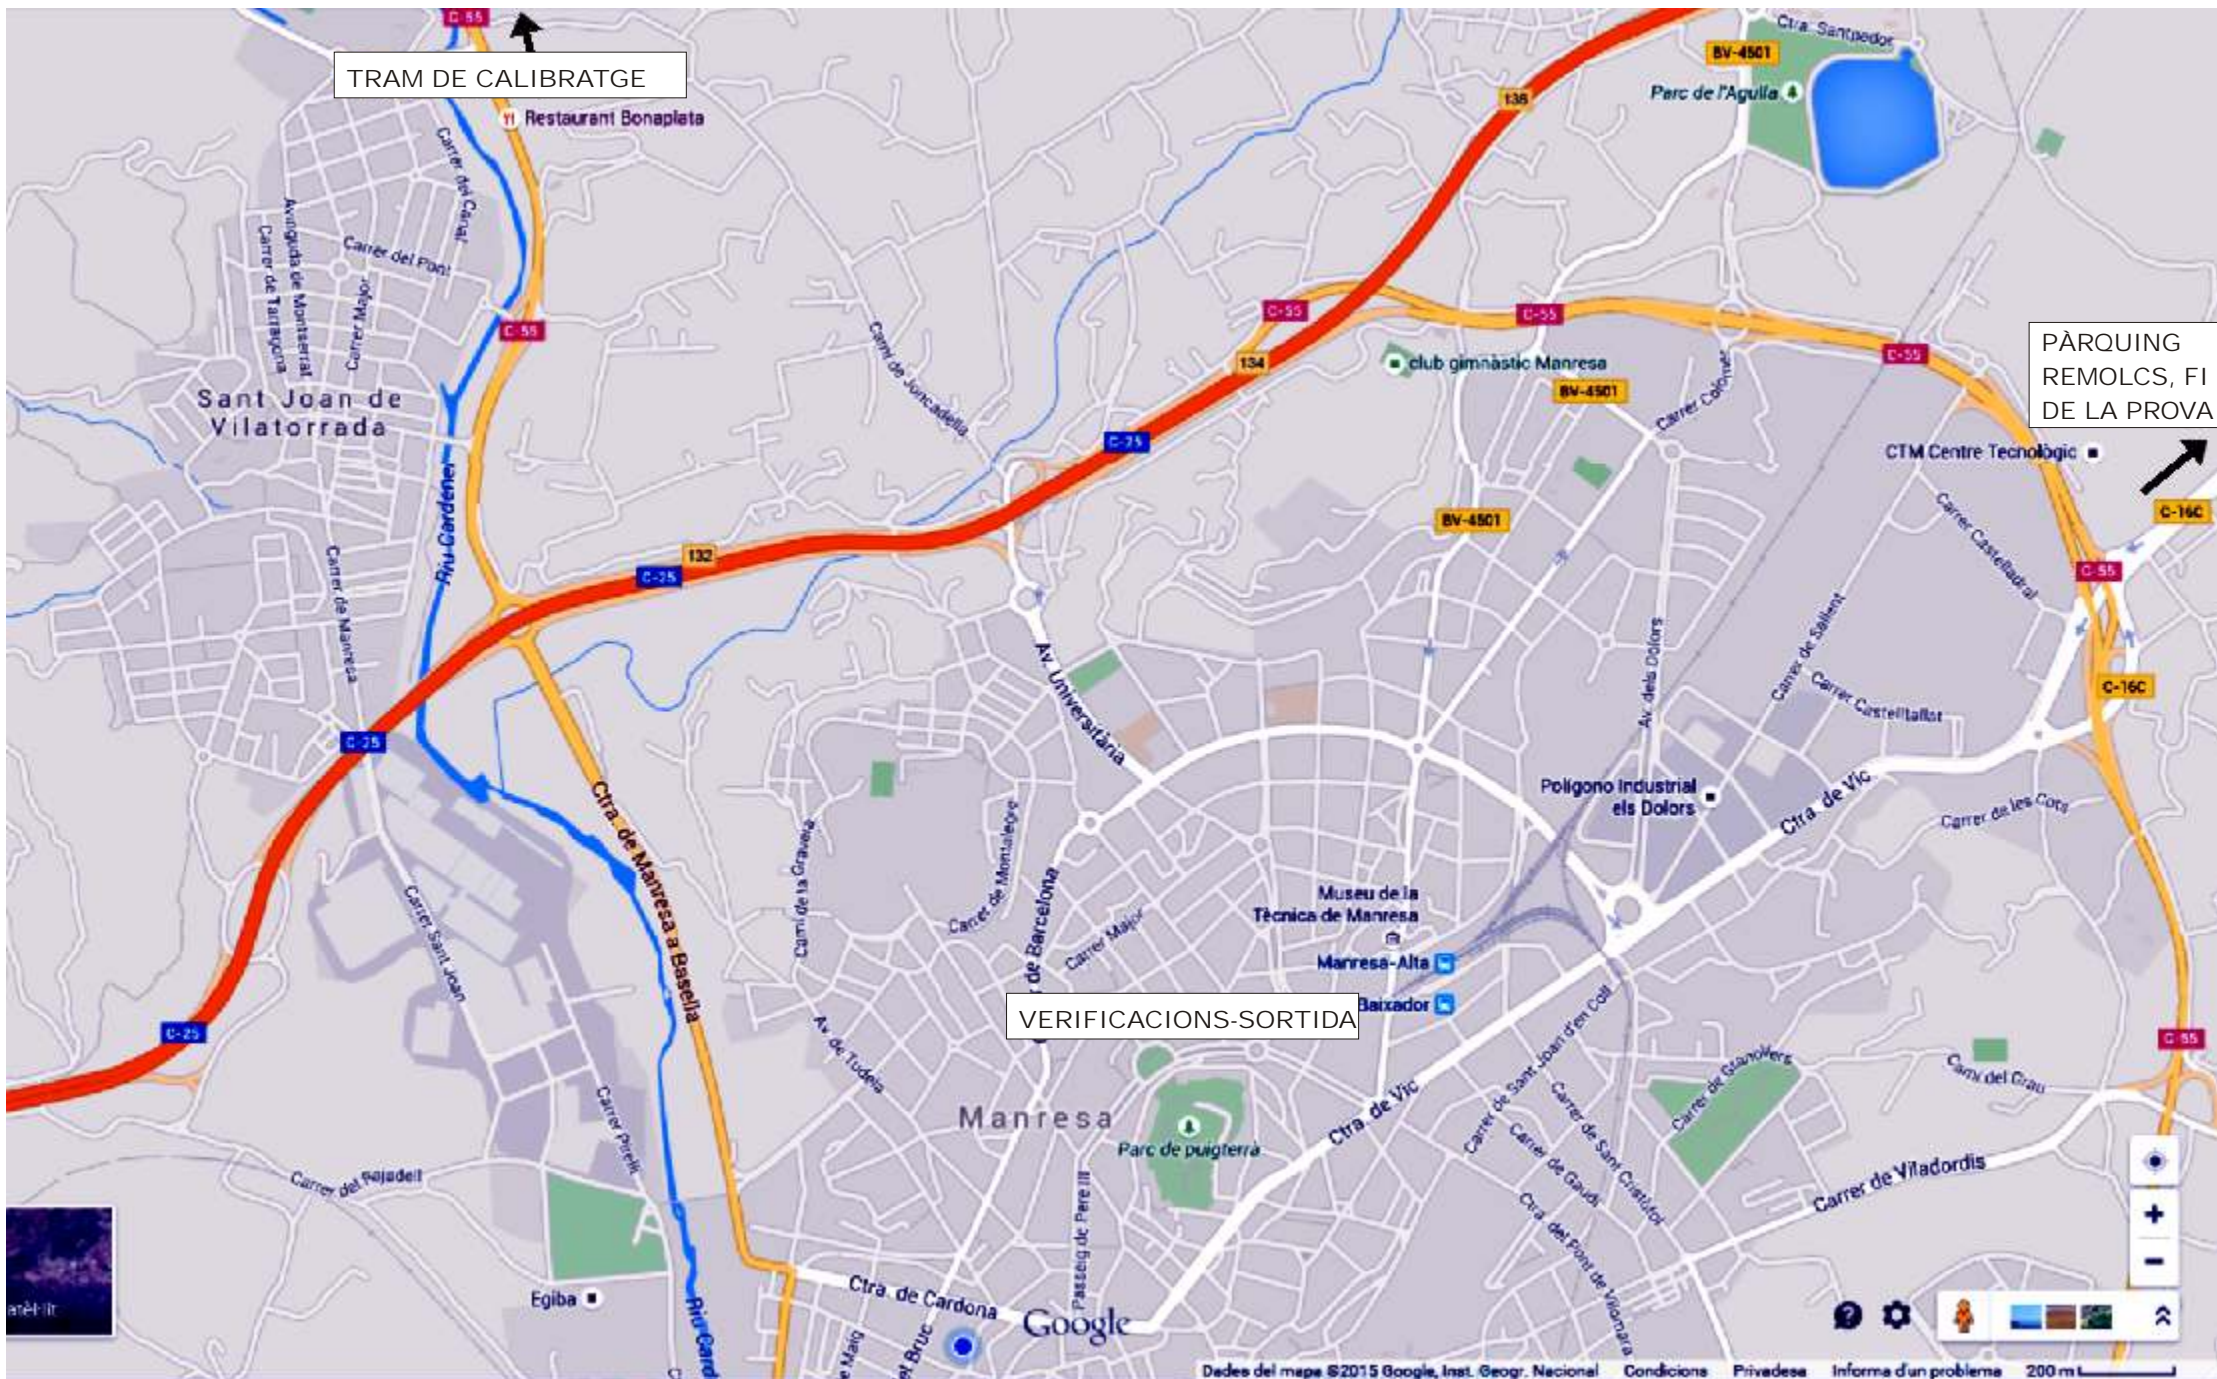

PLÀNOL D'UBICACIONS

MOTO CLUB MANRESA

PLÀNOL D'UBICACIÓ

PLÀNOL D'UBICACIONS
TORROELLA DE BAIX

+Glòria

RESTAURANT CAN FERRER

PARQUING REMOLCS

Mapa