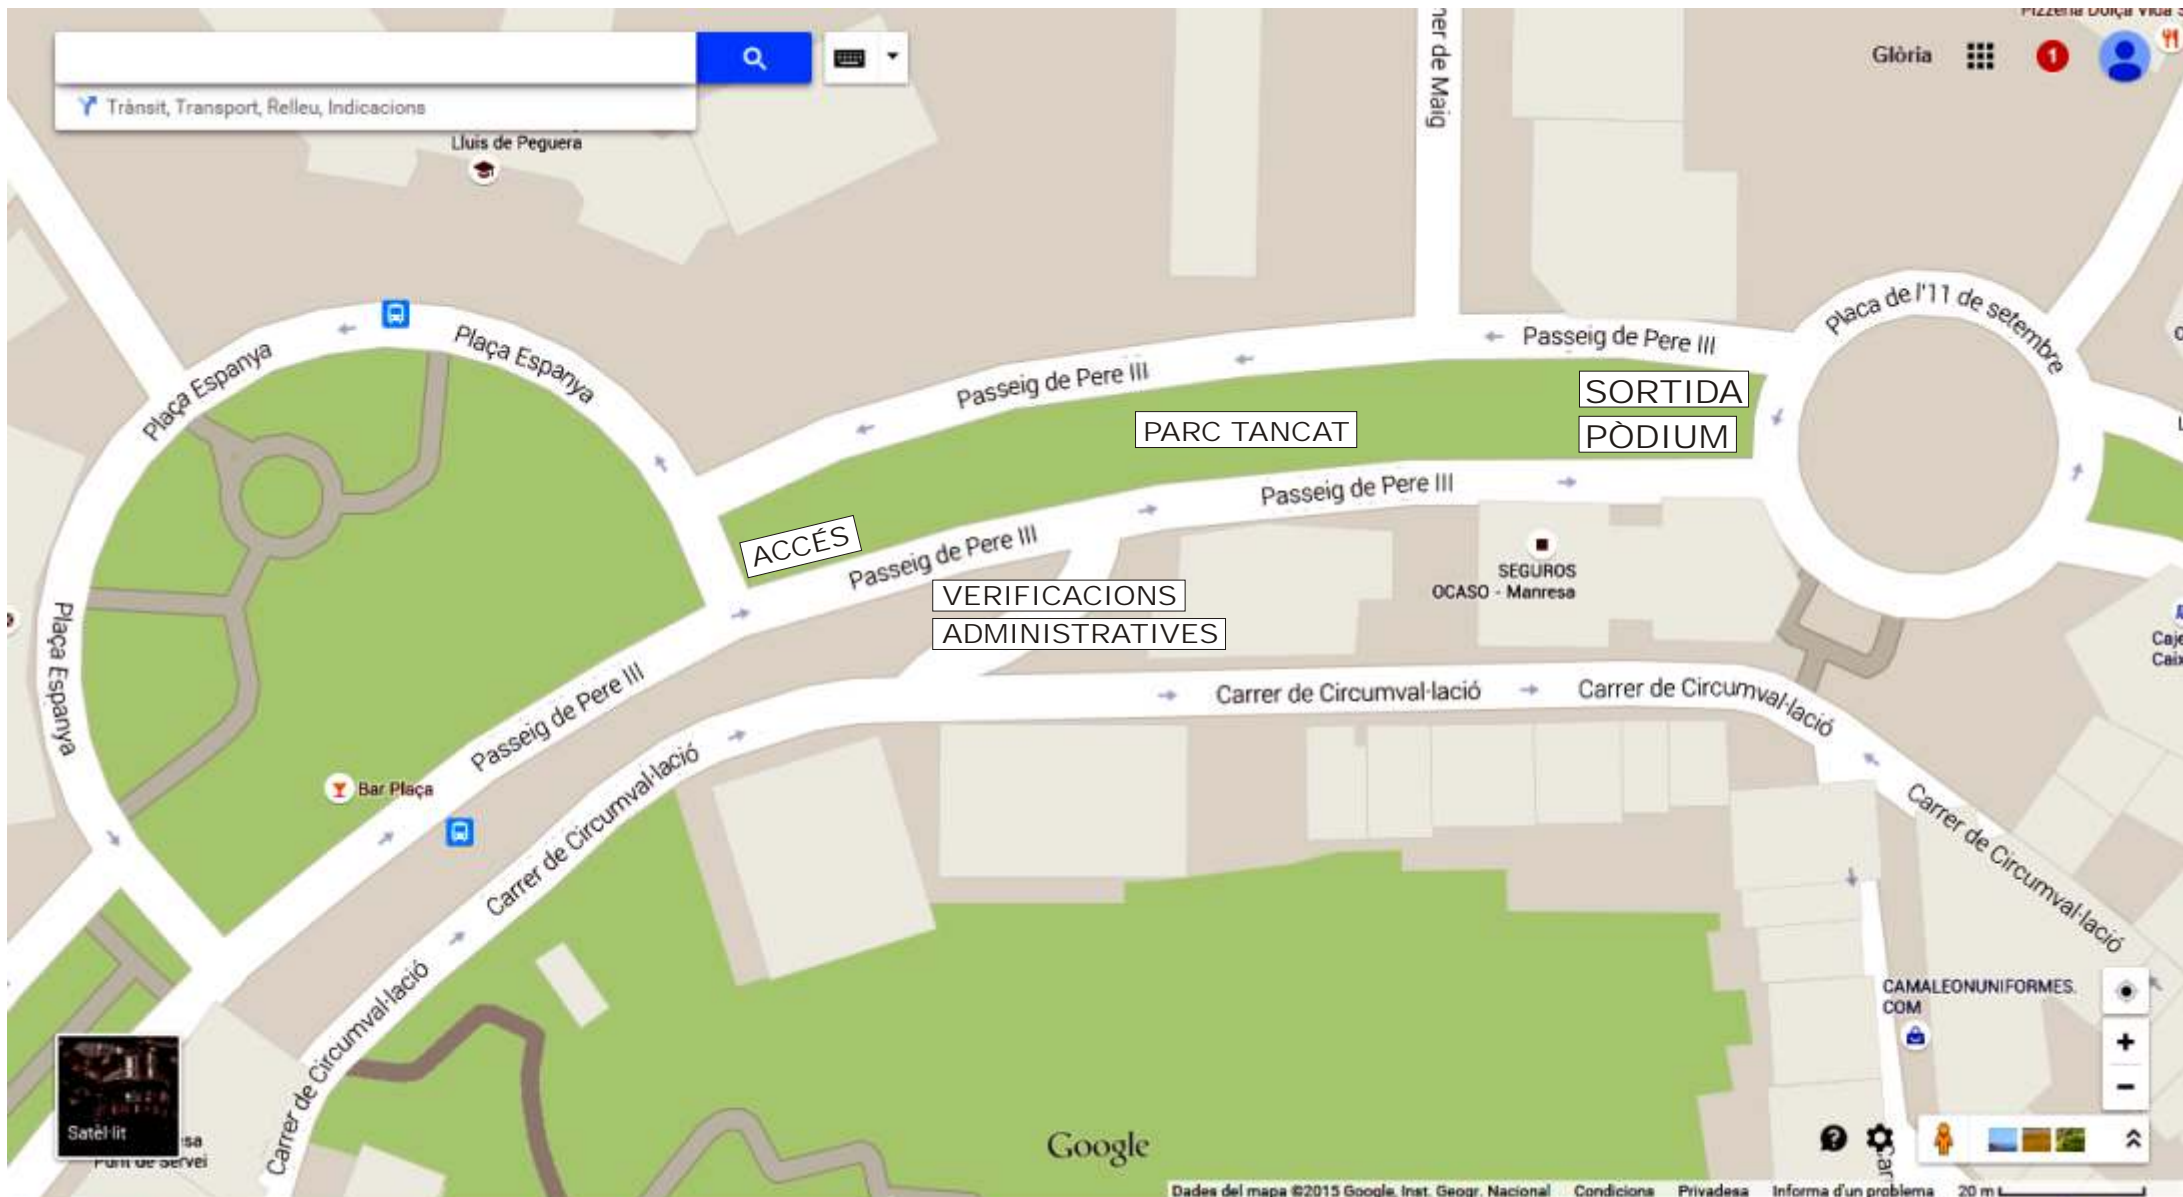

PLÀNOL D'UBICACIONS

MOTO CLUB MANRESA

PLÀNOL D'UBICACIÓ

PLÀNOL D'UBICACIONS
TORROELLA DE BAIX

+Glòria

RESTAURANT CAN FERRER

PARQUING REMOLCS

Mapa